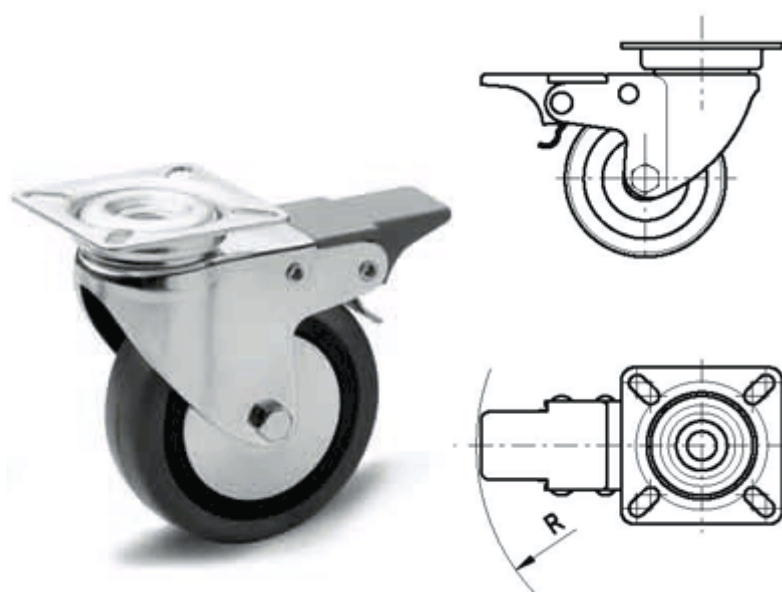

Varenummer: 2314452046
Beskrivelse: E+G Gummi hjul 452046
RE.C7-040-SBF Drejeligt konsol m/bremse

Mål

B	= 42	g	= 150	R	= 78
b1	= 30	H	= 59	s	= 5
b2	= 33	Kode	= 452046	Type	= RE.C7-040-SBF
b3	= 24	L	= 42		
D	= 40	l1	= 30		
d	=	l2	= 33		
d1	=	l3	= 18		
Dynamisk belastning (N)	= 300	p	=		